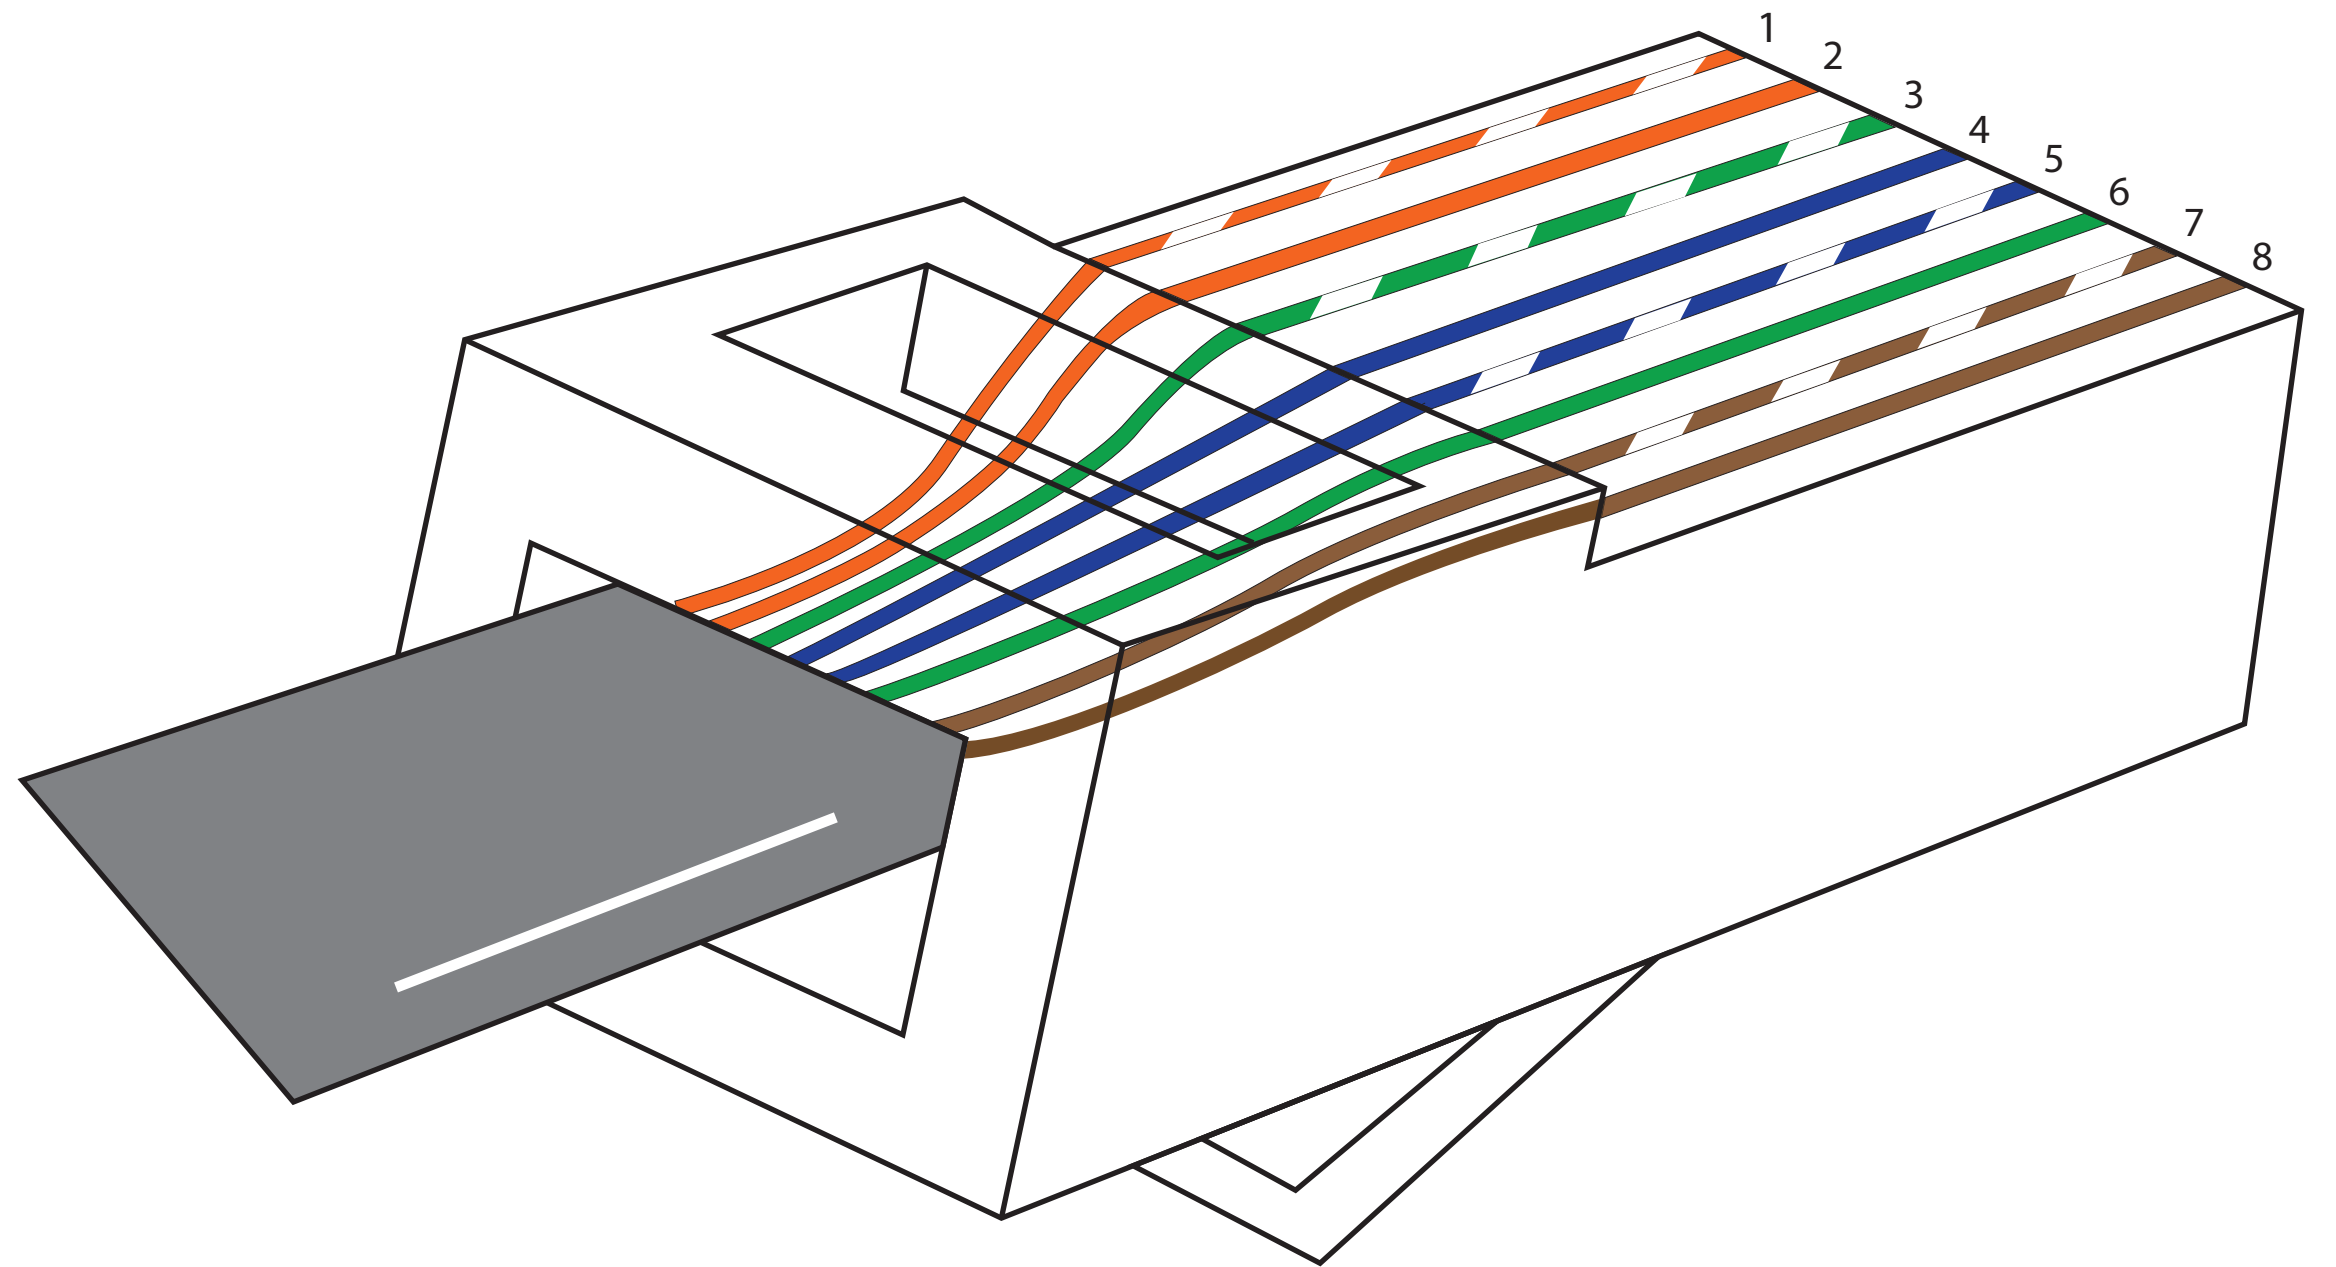

# RJ45 Pinout

T-568B

- 1 - White/Orange
- 2 - Orange
- 3 - White/Green
- 4 - Blue
- 5 - White/Blue
- 6 - Green
- 7 - White/Brown
- 8 - Brown